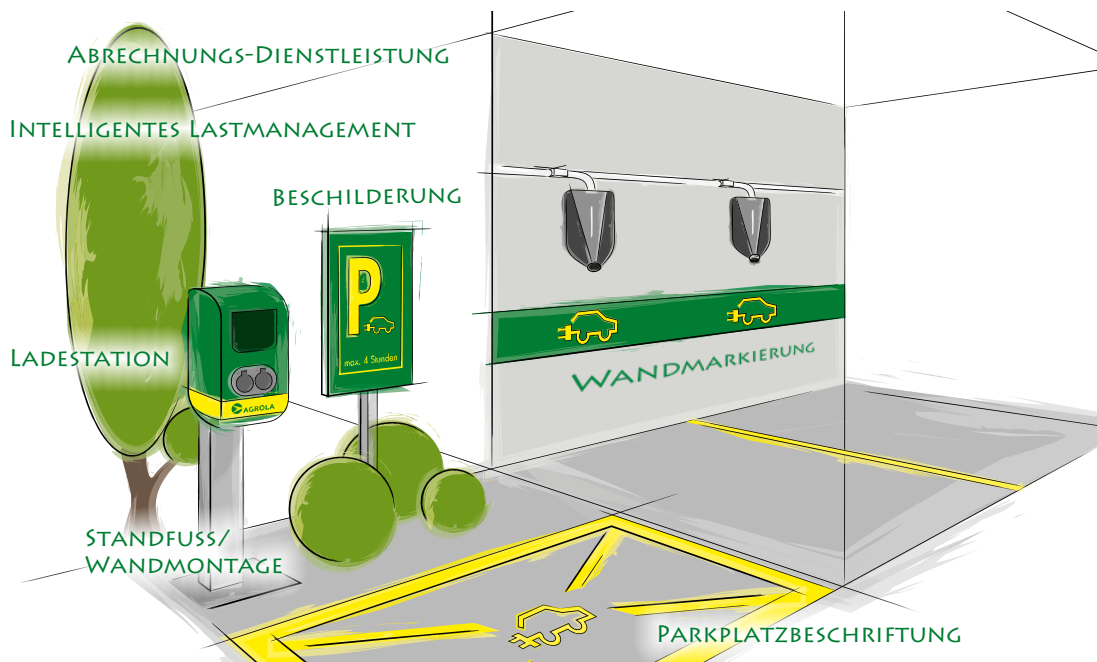

Abrechnung

Wir erledigen für Sie die Abrechnung individuell, automatisch und zuverlässig – ganz ohne Mehraufwand für Sie oder die Hausverwaltung.

Wenn Ladelösung, dann AGROLA!

Bei uns erhalten Sie das Rundum-Sorglos-Paket aus einer Hand

Wir sprechen mit unseren **modular aufgebauten Ladelösungen** alle an, die unkompliziert auf die E-Mobilität umsteigen wollen. Die Lösungen sind **jederzeit skalierbar** und deshalb für Ladeinfrastrukturen **mit mehreren Ladepunkten** ebenso geeignet wie für eine einzelne Ladesäule.

Die AGROLA SmartBox bietet Ihnen als Option ein kontrolliertes Lastmanagement! Keine Überlastung des Hausanschlusses trotz mehreren Ladestationen mit maximaler Ladeleistung. Die zahlbare und einfache Lösung für jede Liegenschaft.